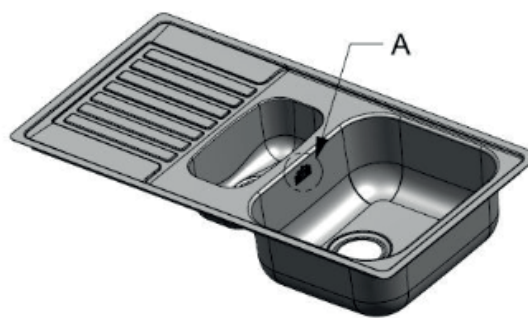

Centurio 1.5 køkkenvask

LAVABO®

Varenr.:
R19580

VVS-nr.:
682065109

Materiale:

Rustfrit stål

Materiale tykkelse:

1,0 mm

Overflade:

Satin

Skabsbredde:

600 mm

Monteringsmuligheder:

Nedfældning
Planlimning

Hanehul:

Nej, men kan bestilles

Bundventil medfølger:

Ja

Overløb:

Ja

Vendbar:

Ja

Detalje A